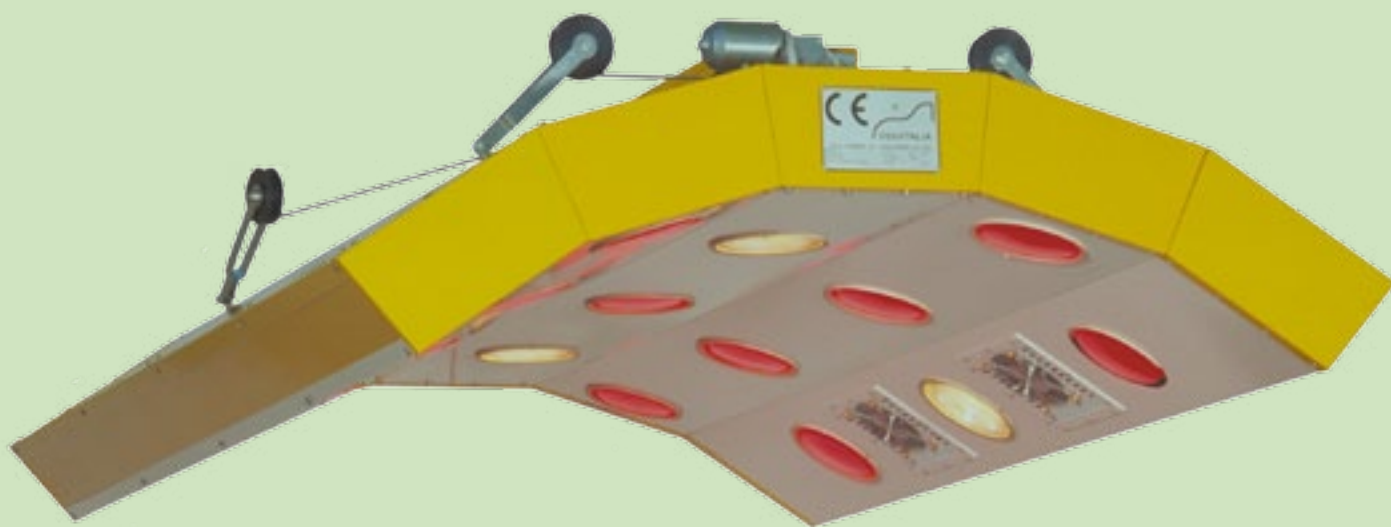

TENAGRI

**Qualità, alta tecnologia, risparmio energetico,
...ad un prezzo concorrenziale**

Solarium: AURORA 1600

LAMPADE: nr. 17 a infrarossi

CONSUMO: kw. 1,7

DIMENSIONI: cm. 177 x 140

PESO: kg. 68

I solarium Tenagri hanno un grado di **isolamento** denominato "IP45" che determina il grado di protezione all'acqua e alla polvere. Questo grado di isolamento ne rende possibile il montaggio all'interno delle scuderie, altrimenti vietato, grazie a speciali guarnizioni resistenti alle alte temperature che isolano le lampade dalla struttura. Il montaggio viene poi sigillato con speciale silicone.

La **struttura resistente**, a prova di corrosione dovuta all'umidità sempre presente nelle scuderie, è realizzata in fogli di acciaio zincato a caldo, lavorati al laser e poi verniciati a forno.

Da non sottovalutare il **risparmio energetico**, grazie alle lampade a raggi infrarossi di nuova generazione, con un risparmio del 30% a parità di emissione di calore e una durata nel tempo 10 volte superiore alle lampade tradizionali.